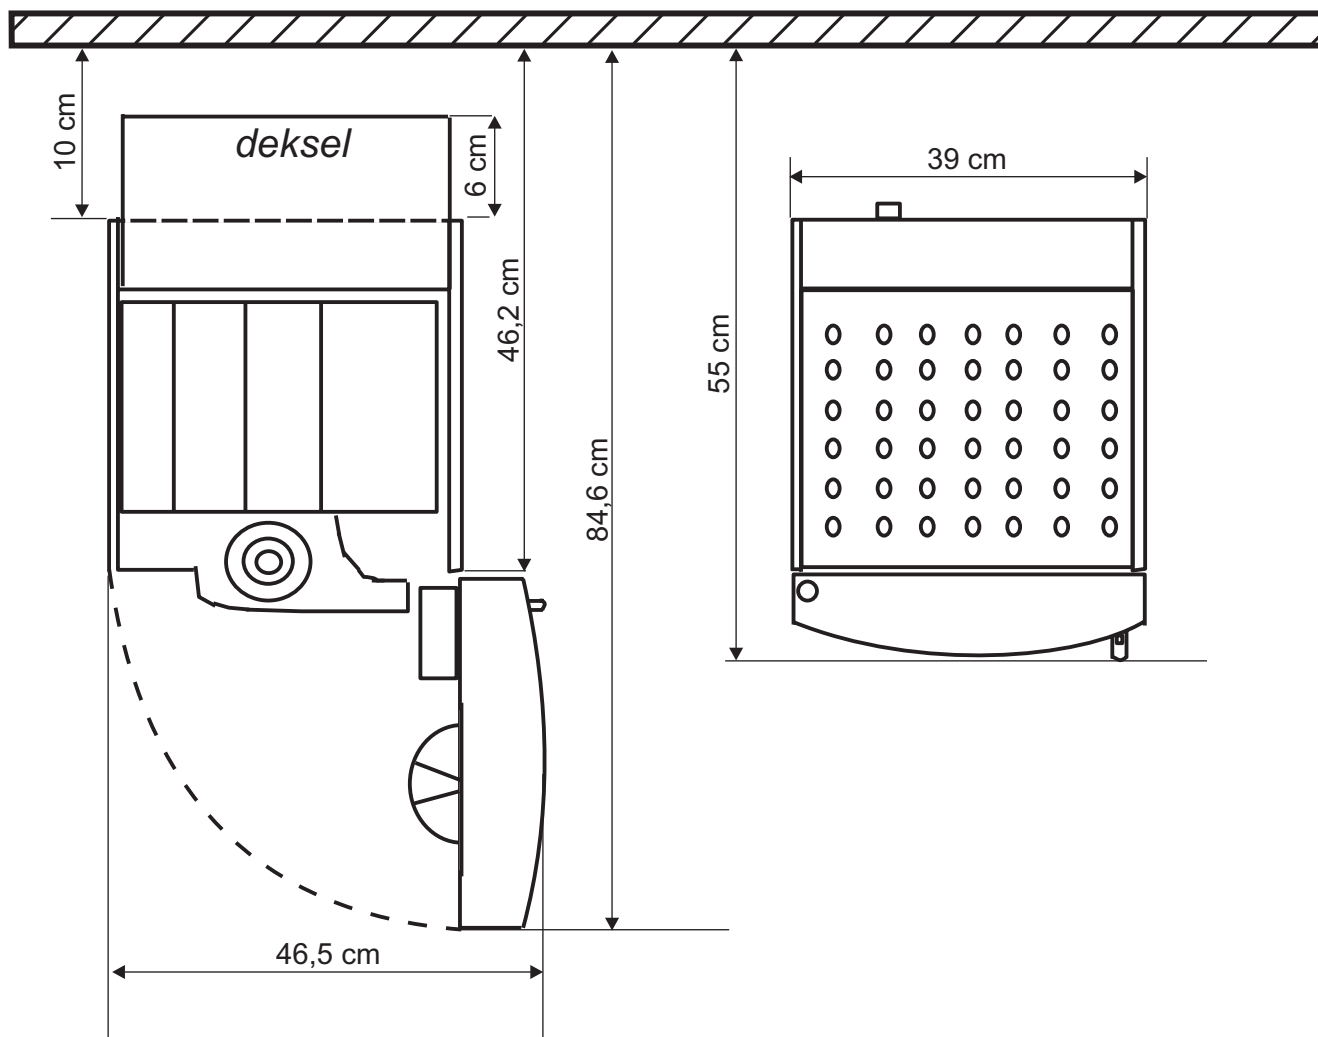

BOVENAANZICHT

Maatvoering

Alle maten in cm.
Voor inbouwen gelden andere maten.
Benodigd vloeropp.

Technische wijzigingen voorbehouden.

© Copyrights reserved